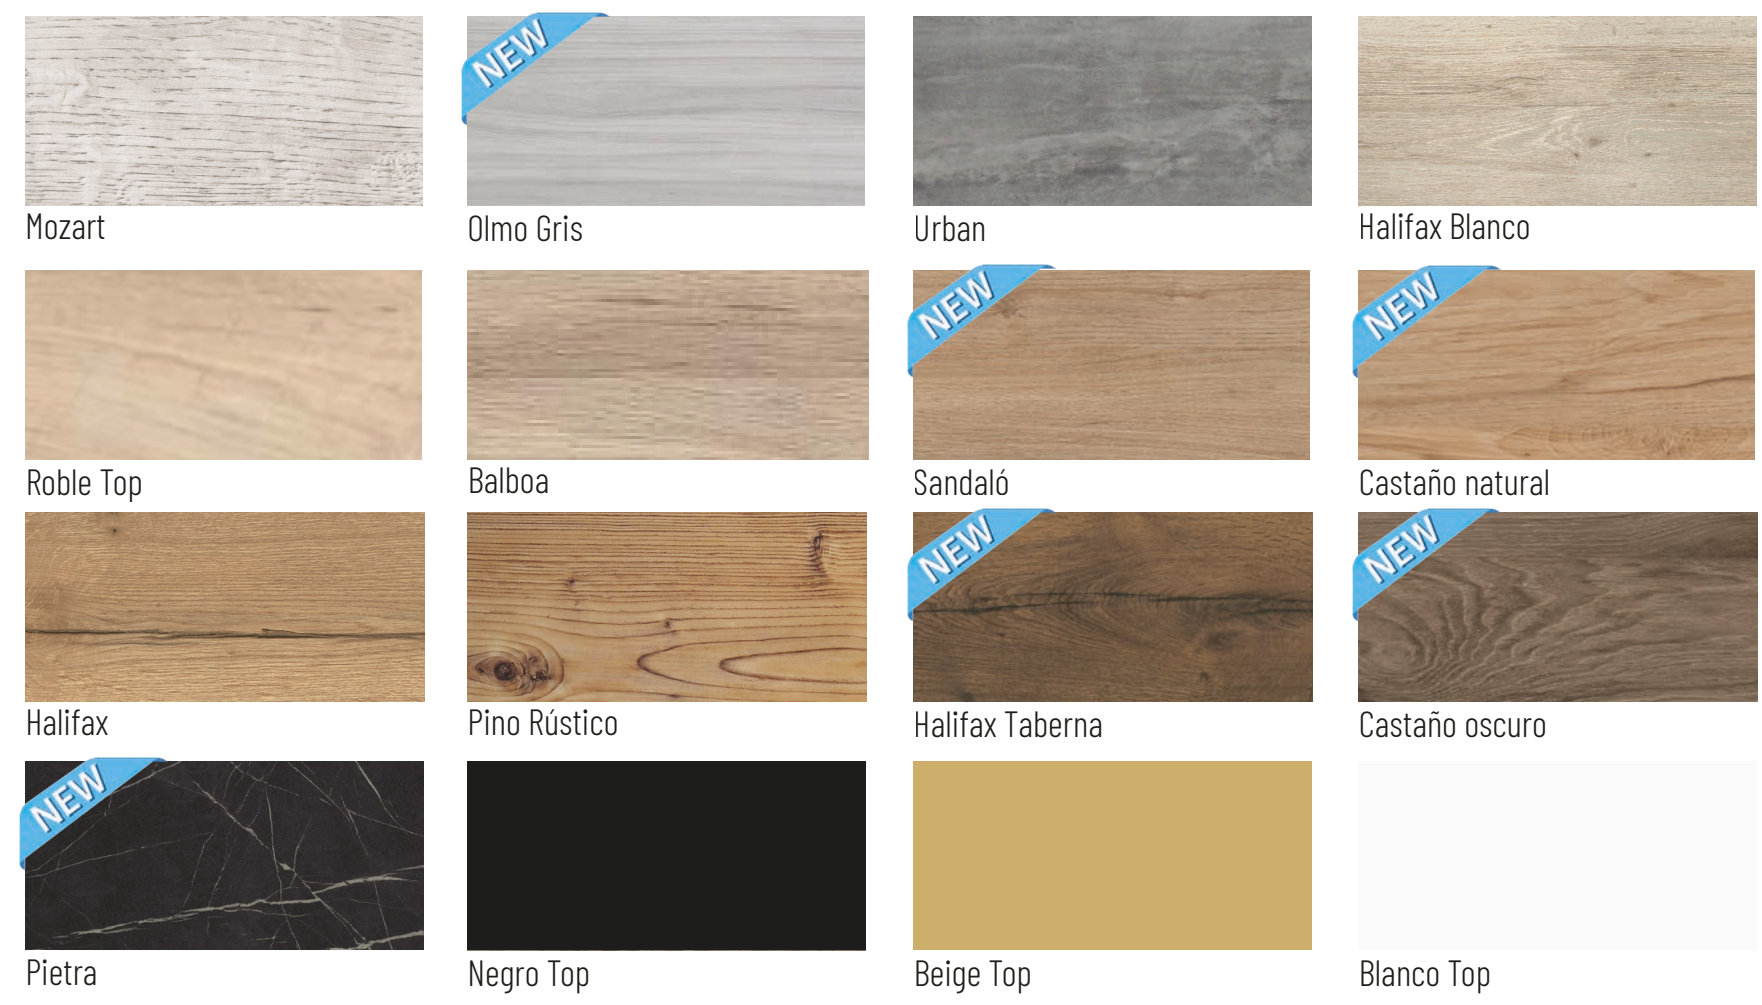

Maderas 19mm.