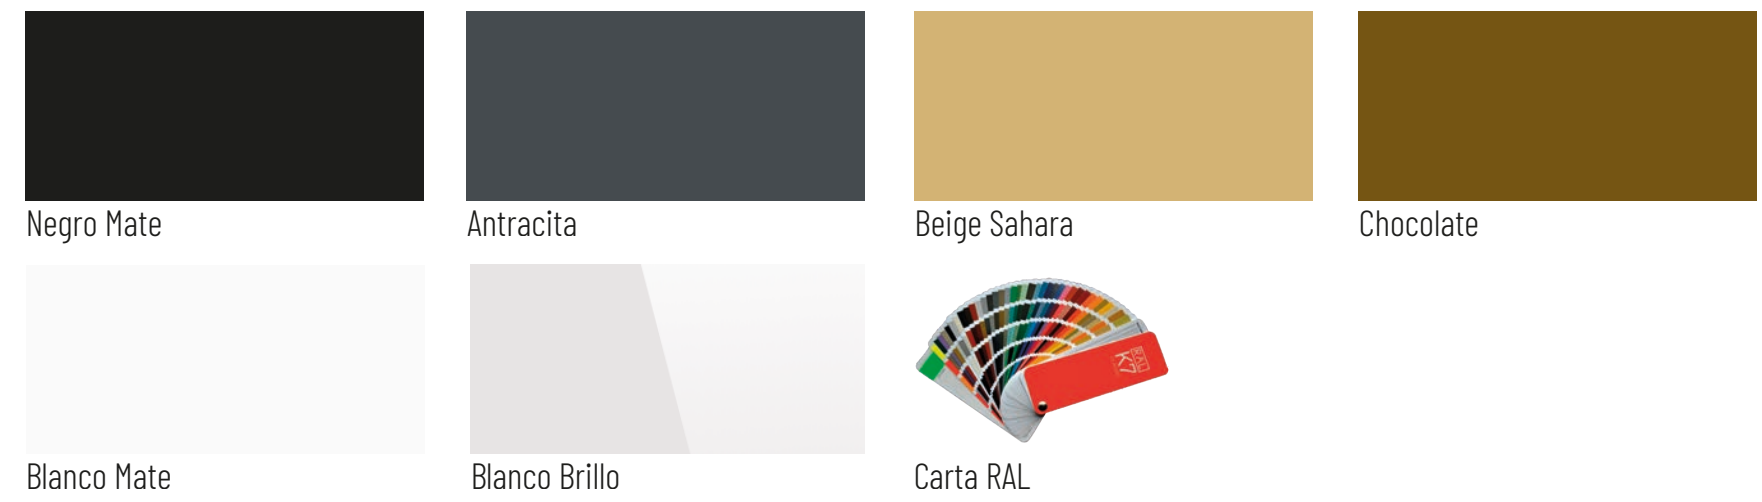

Balin

Maderas 16mm.

Chapa Sincro 19mm.

Maderas 19mm.

Lacados